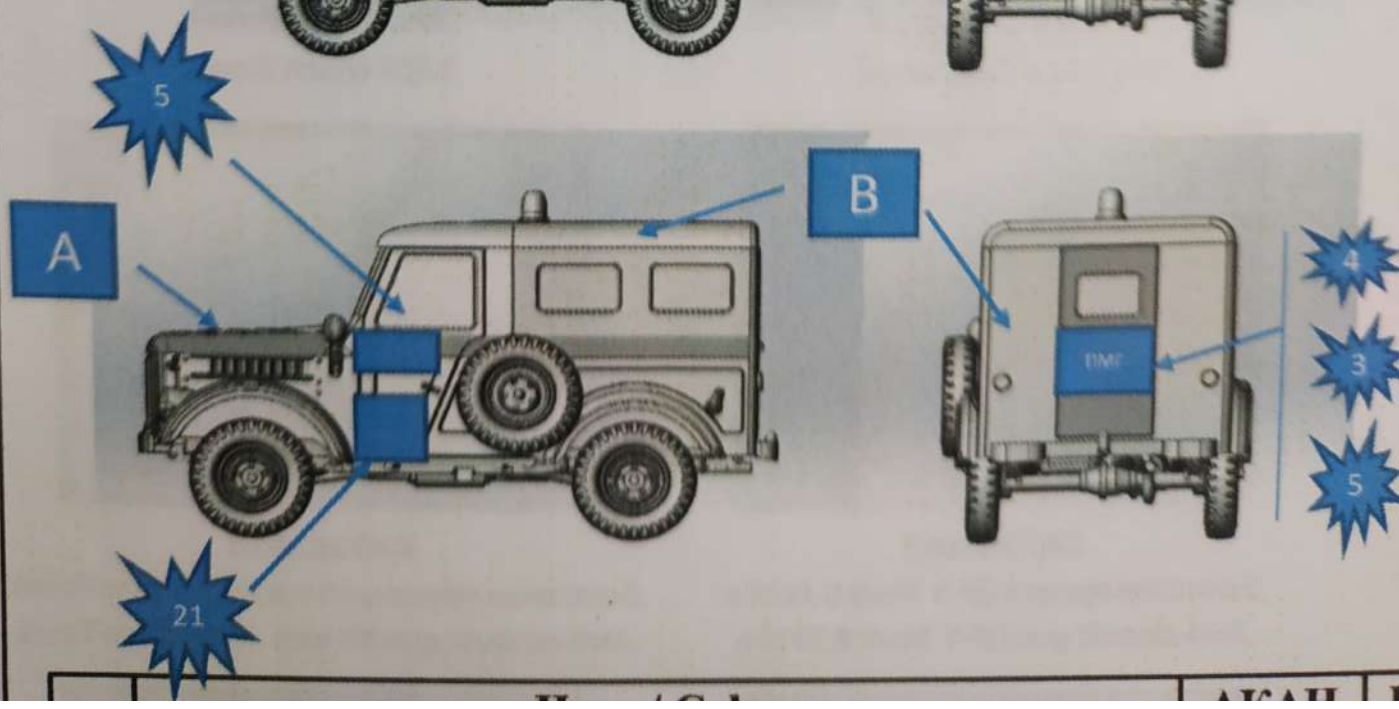

7

8

6

5

	Цвет / Color	АКАН	Humbrol	Model Master
A	Глянцевый ярко желтый / Semiglos bright yellow	X0009	69	1569
B	Глянцевый темно синий / Semiglos Dark blue	X0031	14	1594
C	Матовый защитный 4БО / Protective 4BO	73020	102	1712
D	Матовый черный /Matte black	88003	33	1749
E	Красный глянцевый / Fire red	78008	19	1590
F	Древесина / Wood	79030	110	1735
G	Кожа / Leather	89041	62	1736
H	Серебристый / Silver	76004	11	1546
I	Ржавчина / Rust	76012	113	1785