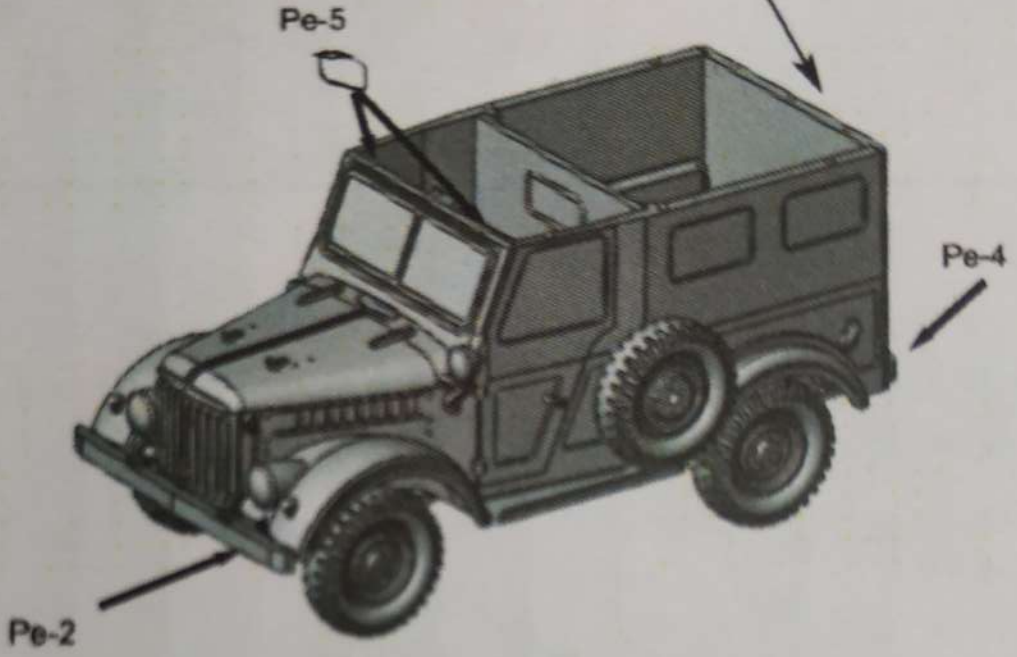

7

8

6

5

	Цвет / Color	АКАН	Humbrol	Model Master
A	Глянцевый ярко желтый / Semiglos bright yellow	X0009	69	1569
B	Глянцевый темно синий / Semiglos Dark blue	X0031	14	1594
C	Матовый защитный 4БО / Protective 4BO	73020	102	1712
D	Матовый черный /Matte black	88003	33	1749
E	Красный глянцевый / Fire red	78008	19	1590
F	Древесина / Wood	79030	110	1735
G	Кожа / Leather	89041	62	1736
H	Серебристый / Silver	76004	11	1546
I	Ржавчина / Rust	76012	113	1785