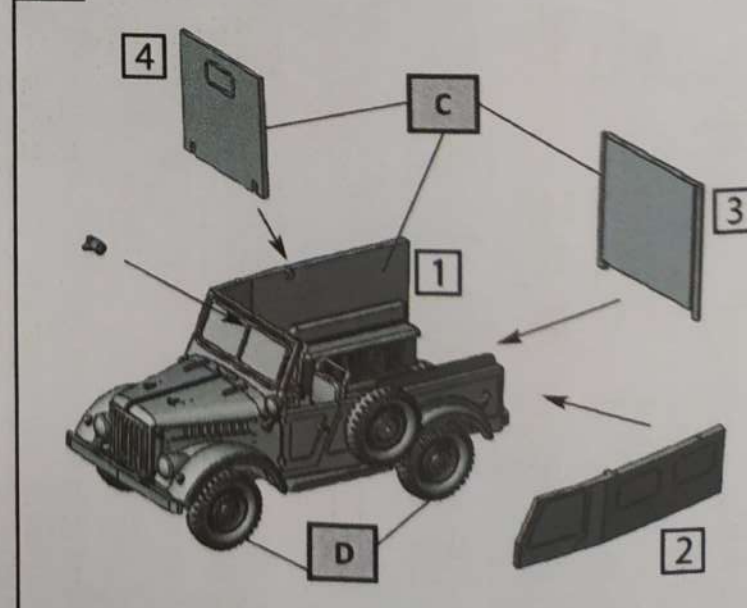

7

8

6

5

	Цвет / Color	АКАН	Humbrol	Model Master
A	Глянцевый ярко желтый / Semiglos bright yellow	X0009	69	1569
B	Глянцевый темно синий / Semiglos Dark blue	X0031	14	1594
C	Матовый защитный 4БО / Protective 4BO	73020	102	1712
D	Матовый черный /Matte black	88003	33	1749
E	Красный глянцевый / Fire red	78008	19	1590
F	Древесина / Wood	79030	110	1735
G	Кожа / Leather	89041	62	1736
H	Серебристый / Silver	76004	11	1546
I	Ржавчина / Rust	76012	113	1785