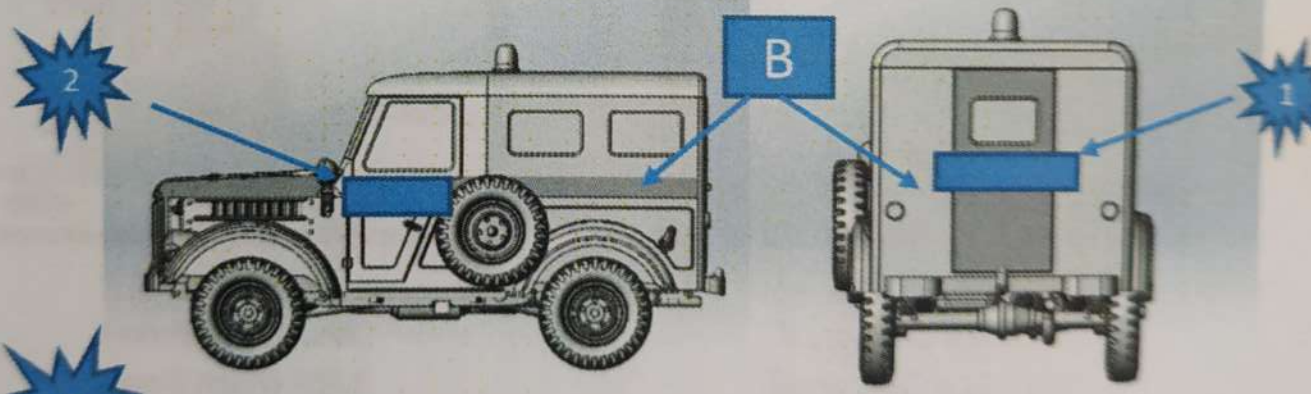

7

8

6

5

	Цвет / Color	АКАН	Humbrol	Model Master
A	Глянцевый ярко желтый / Semiglos bright yellow	X0009	69	1569
B	Глянцевый темно синий / Semiglos Dark blue	X0031	14	1594
C	Матовый защитный 4БО / Protective 4BO	73020	102	1712
D	Матовый черный /Matte black	88003	33	1749
E	Красный глянцевый / Fire red	78008	19	1590
F	Древесина / Wood	79030	110	1735
G	Кожа / Leather	89041	62	1736
H	Серебристый / Silver	76004	11	1546
I	Ржавчина / Rust	76012	113	1785