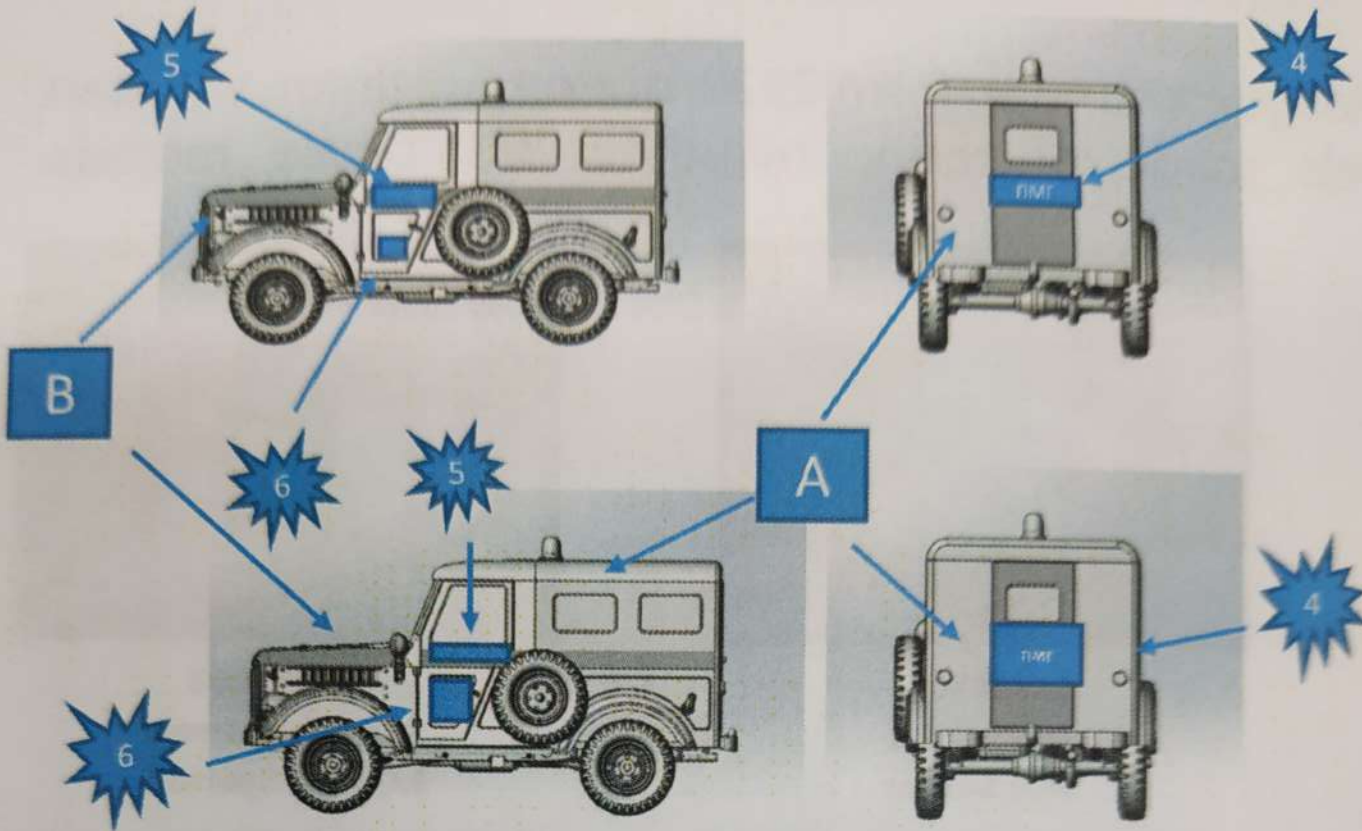

7

8

6

5

	Цвет / Color	АКАН	Humbrol	Model Master
A	Глянцевый ярко желтый / Semiglos bright yellow	X0009	69	1569
B	Глянцевый темно синий / Semiglos Dark blue	X0031	14	1594
C	Матовый защитный 4БО / Protective 4BO	73020	102	1712
D	Матовый черный /Matte black	88003	33	1749
E	Красный глянцевый / Fire red	78008	19	1590
F	Древесина / Wood	79030	110	1735
G	Кожа / Leather	89041	62	1736
H	Серебристый / Silver	76004	11	1546
I	Ржавчина / Rust	76012	113	1785